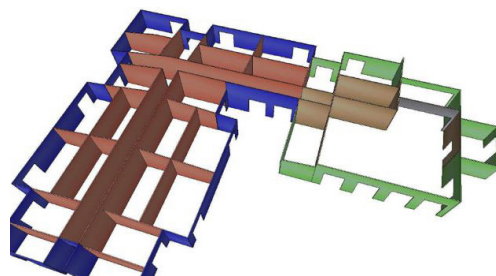

I RIFERIMENTI PARTECIPA ANCHE TU

NUOVO COMPLESSO SCOLASTICO SACRO CUORE DI FINALE EMILIA

Luogo di realizzazione: Finale Emilia (MO)

Durata del progetto: luglio-ottobre 2012

Beneficiari: 240 bambini da 2 a 6 anni

Ente proprietario della nuova struttura: Associazione "ERGA OMNES" onlus

Si ringraziano per l'importante sostegno tutte le aziende e gli enti che contribuiranno alla realizzazione dell'opera mediante donazioni sia economiche che in natura.

IL PROGETTO HA BISOGNO DEL TUO PREZIOSO CONTRIBUTO!

Effettua la tua donazione indicando nella causale
"progetto asilo sacro cuore di finale Emilia"

Sul sito **www.federlegnoarredo.it** sono disponibili
tutti i dettagli per partecipare.

****Ai sensi del D.L. n. 35 del 2005, le persone fisiche e gli enti soggetti all'IRES, possono dedurre dal reddito complessivo le liberalità in denaro o in natura erogate a favore delle ONLUS, nel limite del 10% del reddito dichiarato e comunque nella misura massima di 70.000 euro annui (più specificatamente, l'erogazione liberale è deducibile fino al minore dei due limiti).