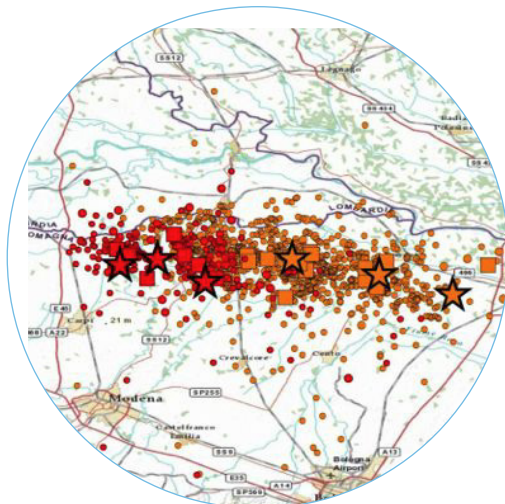

# FINALE EMILIA IL TERREMOTO

## I FATTI

Il 20 e il 29 maggio 2012 due scosse di grado 5,9 e 5,8 della scala Richter hanno segnato profondamente la quotidianità di migliaia di emiliani e di lombardi, lasciando dietro di sé una scia di distruzione. A Finale Emilia, uno dei paesi maggiormente colpiti dal sisma, la maggior parte delle strutture, in particolare scuole, palazzi storici e chiese, hanno subito forti danni e dopo il terremoto non hanno più avuto la possibilità di riprendere le normali attività.

## IL PROGETTO DI FEDERLEGNOARREDO

A 2 mesi da quei terribili giorni, i bambini di Finale hanno trovato nuovi motivi per sperare grazie al progetto di FederlegnoArredo di ricostruzione del complesso scolastico Sacro Cuore. Un progetto ambizioso che a regime coinvolgerà ben 240 bambini del paese, suddivisi tra le 2 sezioni di nido e le 6 sezioni di scuola materna.